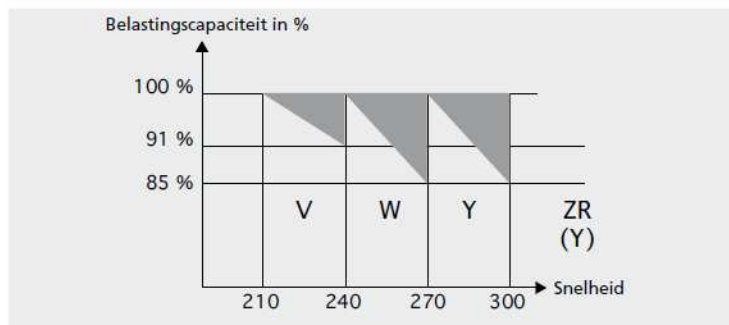

Snelheidssymbolen en belastingsindex

Snelheids-symbool	Km/u	Snelheids-symbool	Km/u	Snelheids-symbool	Km/u
Q	160	H	210	ZR(Y)	> 300
R	170	V	240	ZR	> 240
S	180	W	270		
T	190	Y	300		

N.B.: Voor de snelheidssymbolen V, W en Y (al dan niet ZR) gelden beperkingen voor de belastingscapaciteit: voor symbool V vanaf 210 km/u, voor symbool W vanaf 240 km/u en voor symbool Y vanaf 270 km/u.